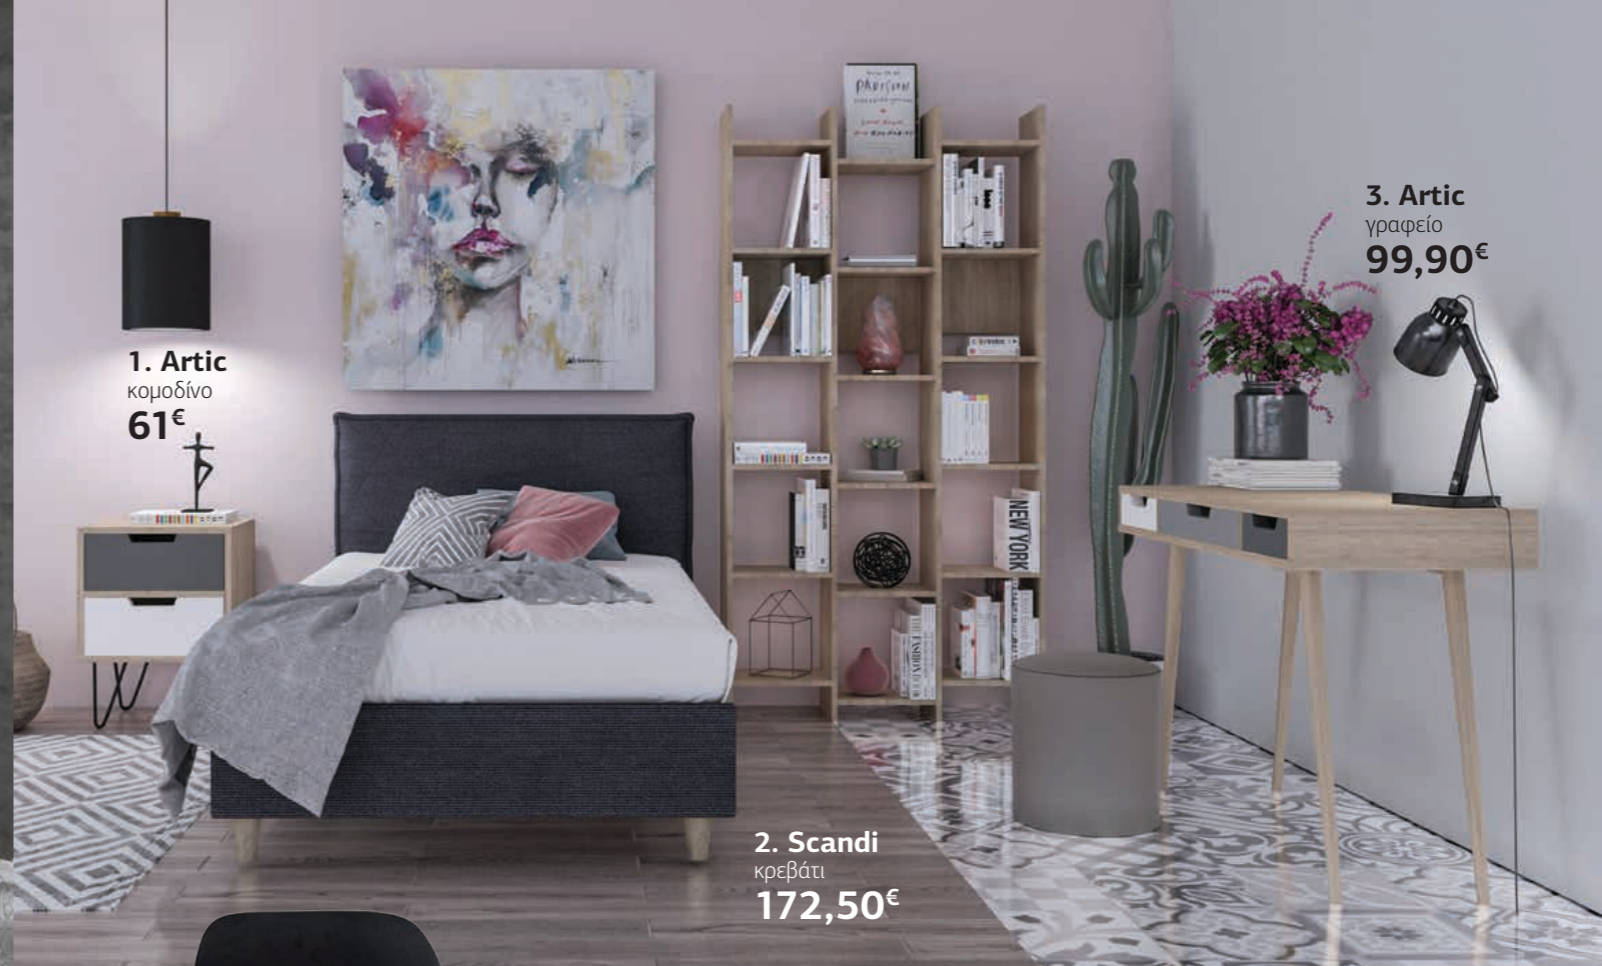

1. Trend Mind  
κομοδίνο  
54,90€

2. Scandi  
κρεβάτι  
172,50€

3. Trend Mind  
κονσόλα  
117€

1. Artic  
κομοδίνο  
61€

3. Artic  
γραφείο  
99,90€

2. Scandi  
κρεβάτι  
172,50€

6. Nomads  
σκαμπώ\*  
33,50€