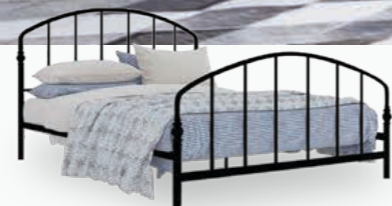

6. Moican  
πουφ\*  
59€

10. Nefeli  
σκαμπώ\*  
38,60€

11. Past  
κομοδίνο  
82€

12. Past  
boudoir  
110,50€

1. Baya  
κρεβάτι  
143€

10. Marocain  
στρώμα\*  
205€

9. Happy  
κρεβάτι  
110€

2. Baya  
κρεβάτι  
103,50€