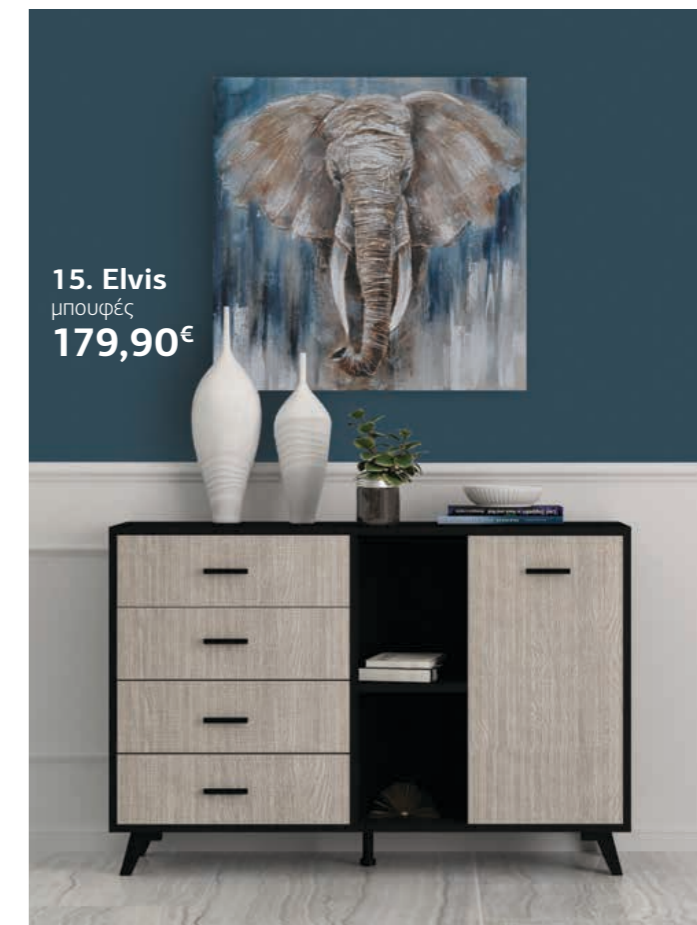

7. Oval  
καναπές\*  
390€

8

9

10. Elvis  
βιτρίνα  
134€

11. Elvis  
σύνθετο  
235€

12. La Vie  
coffee table  
83,90€

13. La Vie  
tv stand  
82,50€

14. Elvis  
coffee table  
93,50€