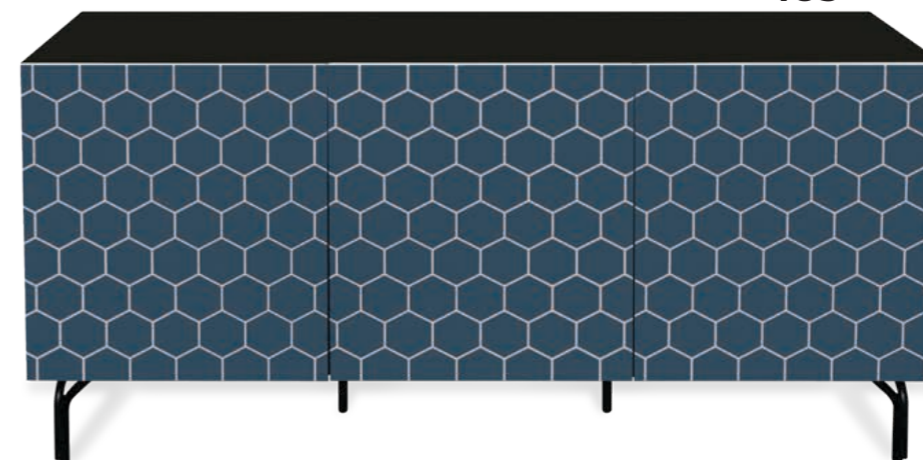

5. Big Fish  
coffee table  
66,50€

6. Rubic  
καρέκλα  
46€

7. Look  
τραπέζι  
102,50€

8. Bee  
μπουφές  
185€

10. Marine  
πουφ\*  
81€

1. 01-2092 Tucan καναπός - κρεβάτι (213 x 148 x Y. 93 cm) [διαστάσεις κρεβατιού: 191 x 148 x 48 cm] €520,00 2. 01-2091 Tucan καναπός - κρεβάτι (213 x 148 x Y. 93 cm) [διαστάσεις κρεβατιού: 191 x 148 x 48 cm] €520,00 3. 01-2093 Tucan καναπός - κρεβάτι (213 x 148 x Y. 93 cm) [διαστάσεις κρεβατιού: 191 x 148 x 48 cm] €520,00 4. 04-0433 Big Fish side table (Δ. 40 x Y. 57,5 cm) €33,00 5. 04-0432 Big Fish coffee table (Δ. 75 x Y. 37,5 cm) €66,50 6. 03-0638 Rubic καρέκλα (44 x 54 x Y. 86 cm) €46,00 7. 02-0334 Look τραπέζι (Δ. 100 x Y. 75 cm) €102,50 8. 05-0350 Bee μπουφές (140 x 40 x Y. 70 cm) €185,00 9. 05-0349 Bee μπουφές (140 x 40 x Y. 70 cm) €185,00 10. 16-0339 Marine πουφ\* (45 x 45 x Y. 45 cm) €81,00