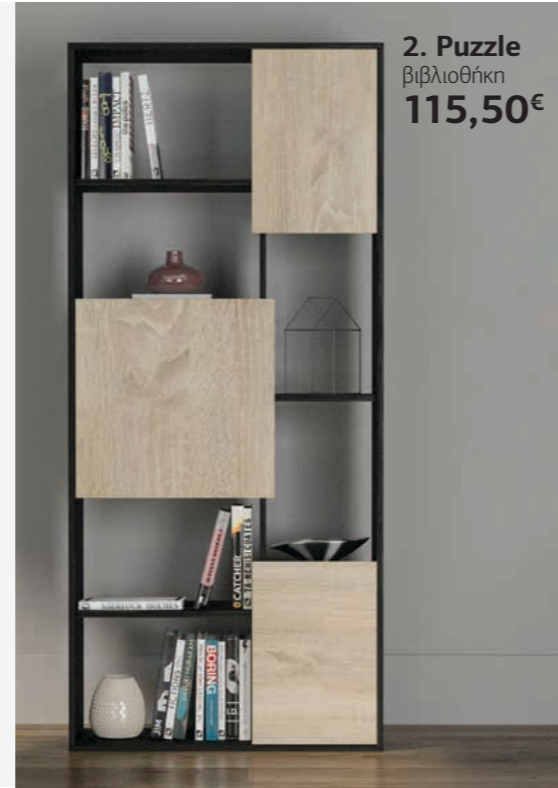

1. Paris  
βιβλιοθήκη  
115€

2. Puzzle  
βιβλιοθήκη  
115,50€

7. Depot  
γραφείο  
92,50€

1. 24-0456 Paris βιβλιοθήκη (120 x 29 x Y. 180 cm) €115,00 2. 24-0509 Puzzle βιβλιοθήκη (80 x 30 x Y. 180 cm) €115,50 3. 25-0496 Forminx καρέκλα γραφείου (65 x 65 x Y. 77-86 cm) €96,10 4. 25-0498 Forminx καρέκλα γραφείου (65 x 65 x Y. 77-86 cm) €96,10 5. 28-0129 Caliper γραφείο (120 x 59 x Y. 85 cm) €99,90 6. 25-0497 Forminx καρέκλα γραφείου (65 x 65 x Y. 77-86 cm) €96,10 7. 28-0131 Depot γραφείο (120 x 60 x Y. 75 cm) €92,50 8. 28-0170 Oval βιβλιοθήκη (100 x 30 x Y. 169,5 cm) €103,50 9. 28-0169 Oval βιβλιοθήκη (80 x 30 x Y. 118 cm) €69,90